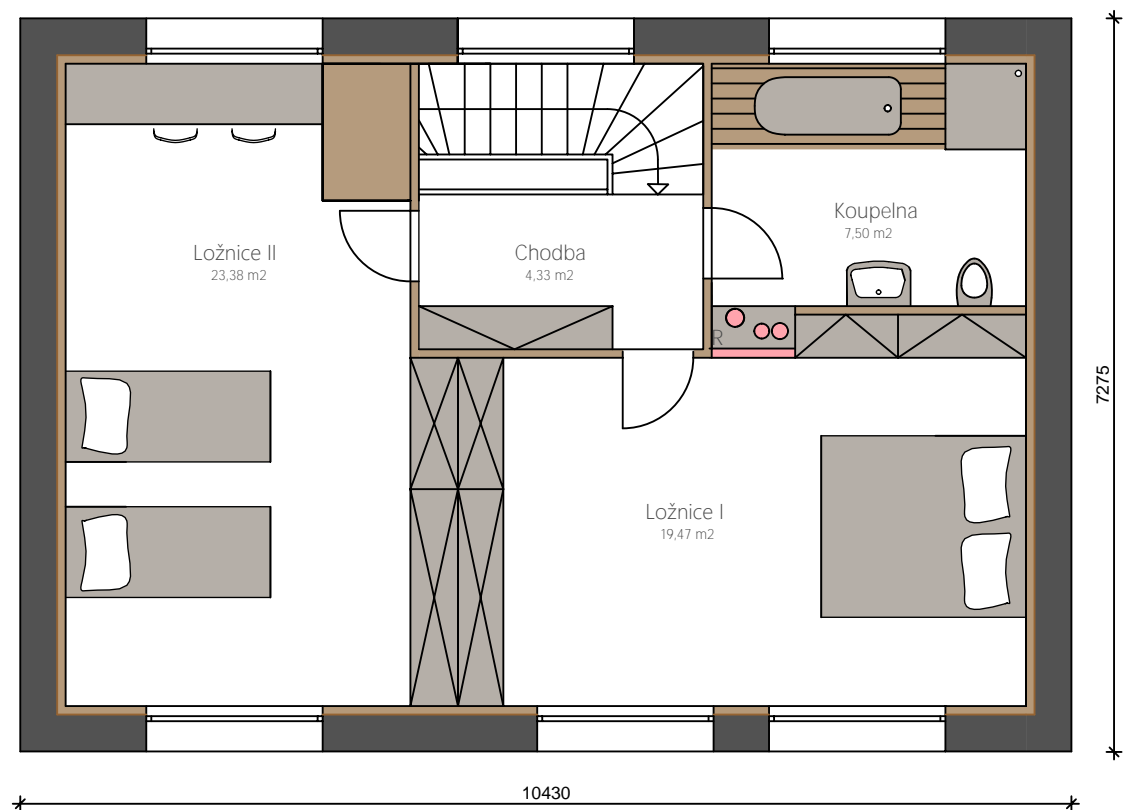

Classic 1NP 75,82 m<sup>2</sup>

Classic úprava 1NP - generační obměna

Classic 2NP 75,82 m<sup>2</sup>

### Obálka - varianty tvarů

Alfadome - Classic 1:75