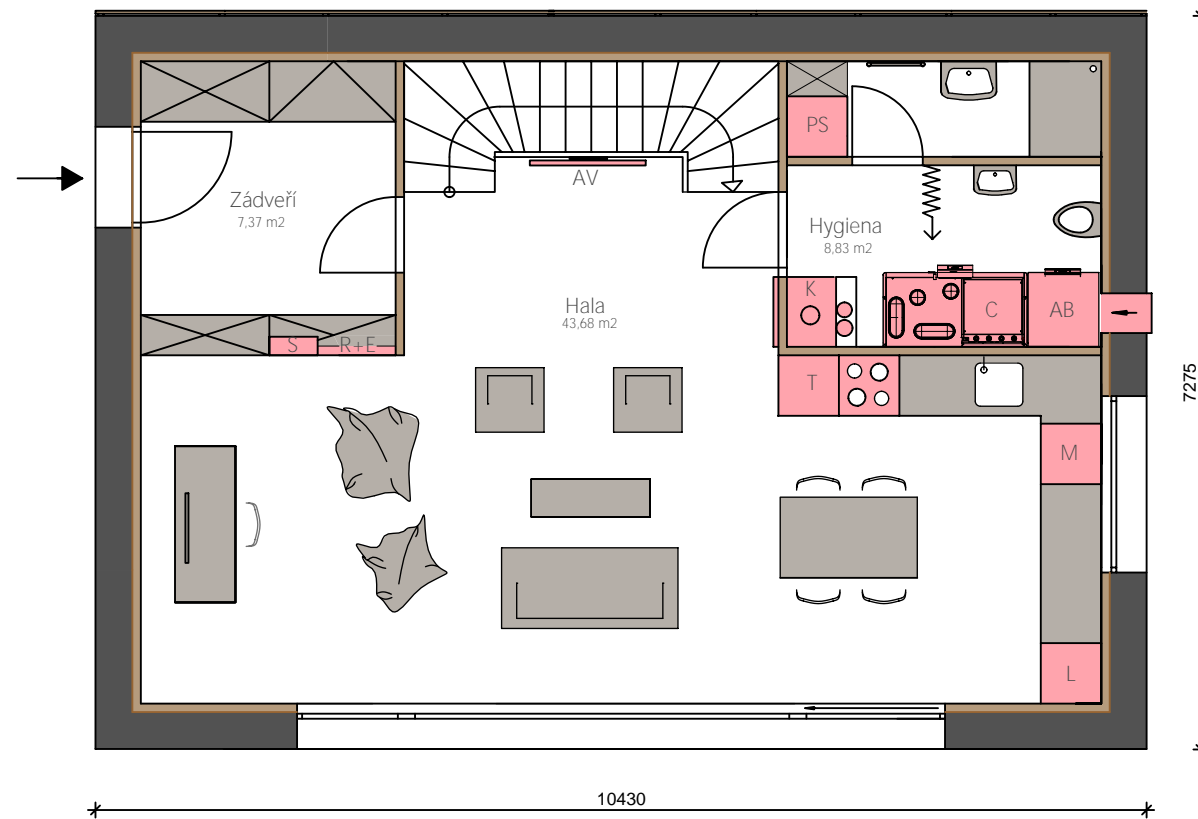

Classic 1NP 75,82 m<sup>2</sup>

Classic úprava 1NP - generační obměna

Classic 2NP 75,82 m<sup>2</sup>

### Obálka - varianty tvarů

Alfadome - Classic 1:75