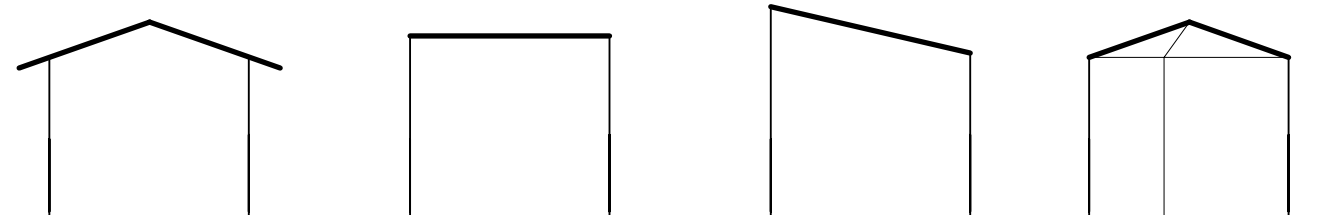

Classic 1NP 75,82 m<sup>2</sup>

Classic úprava 1NP - generační obměna

Classic 2NP 75,82 m<sup>2</sup>

### Obálka - varianty tvarů

Alfadome - Classic 1:75