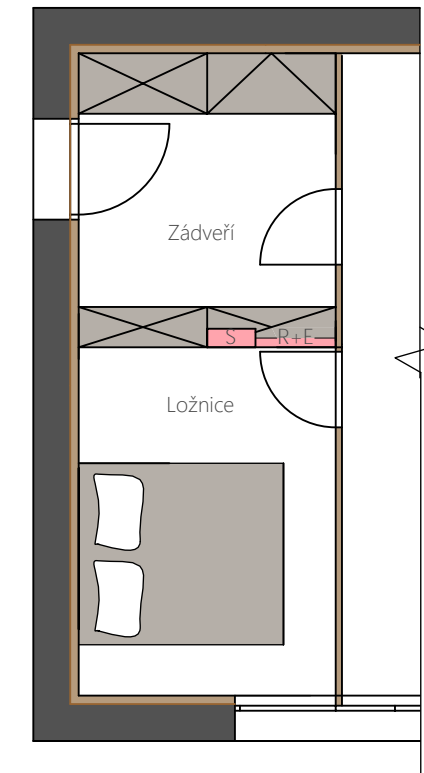

Classic 1NP 75,82 m<sup>2</sup>

Classic úprava 1NP - generační obměna

Classic 2NP 75,82 m<sup>2</sup>

### Legenda

- Technologické vybavení
- Zařizovací předměty
- Izolovaná obálka
- Nosná konstrukce
- M Myčka nádobí
- \* Lednice
- T Trouby
- AV Audio-video systém
- P Pračka
- S Sušička
- C Centrální větrací přístroj s rekuperací tepla
- K Teplovodní krb
- R Rozdělovač podlahového topení
- E Elektrický rozvaděč
- F Střídač FVE

### Obálka - varianty tvarů

Alfadome - Classic 1:75